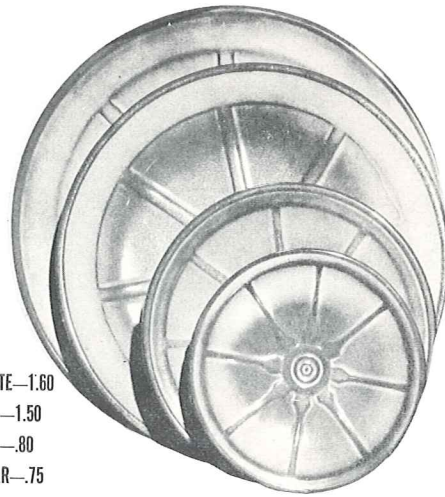

454-6" ASH TRAY & CANDLE HOLDER-1.50

94FL-10" PLATE-1.60
94F-9" PLATE-1.50
94G-7" PLATE-.80
94E-5" SAUCER-.75

94H-SALT & PEPPER-1.00

94D-2 QT. PITCHER-2.50

94M-16 OZ. MUG-1.10

94B-8 OZ. SUGAR-1.00 94A-8 OZ. CREAMER-1.00

94C-5 OZ. CUP-.75

94L-12 OZ. TUMBLER-.75

94XL-20 OZ. BOWL-1.00

94X-14 OZ. CEREAL-.80

94V-2 QT. BAKER-2.75

94QD-13" DIVIDED BOWL-2.50

510-560-MINIATURE SUGAR & CREAMER-1.20 PR.

94XO-6 OZ. DESSERT-.60